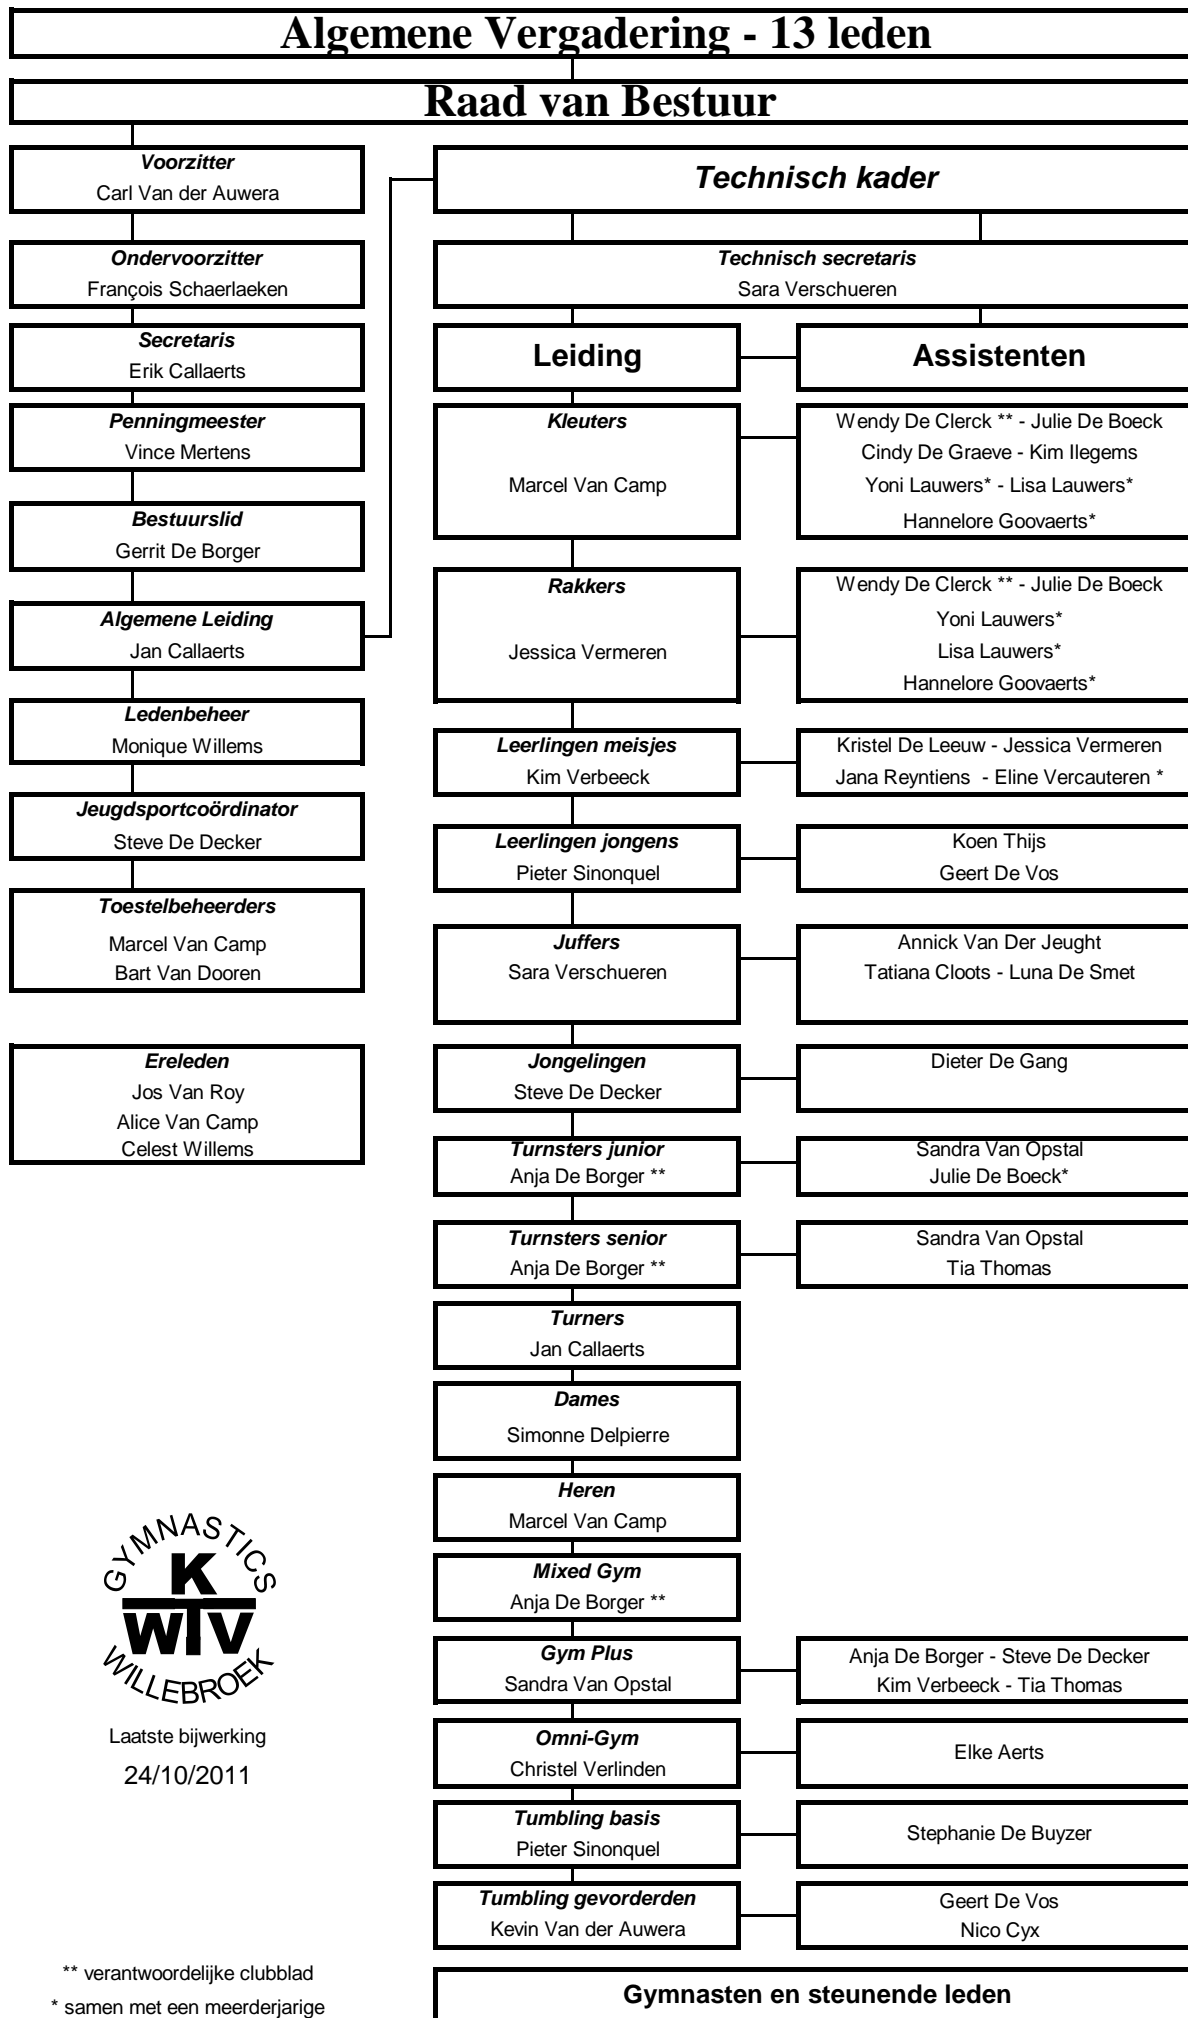

Organogram K.W.T.V. - Bijlage 1 aan I.R. KWTV

Laatste bijwerking
24/10/2011

** verantwoordelijke clubblad
* samen met een meerderjarige